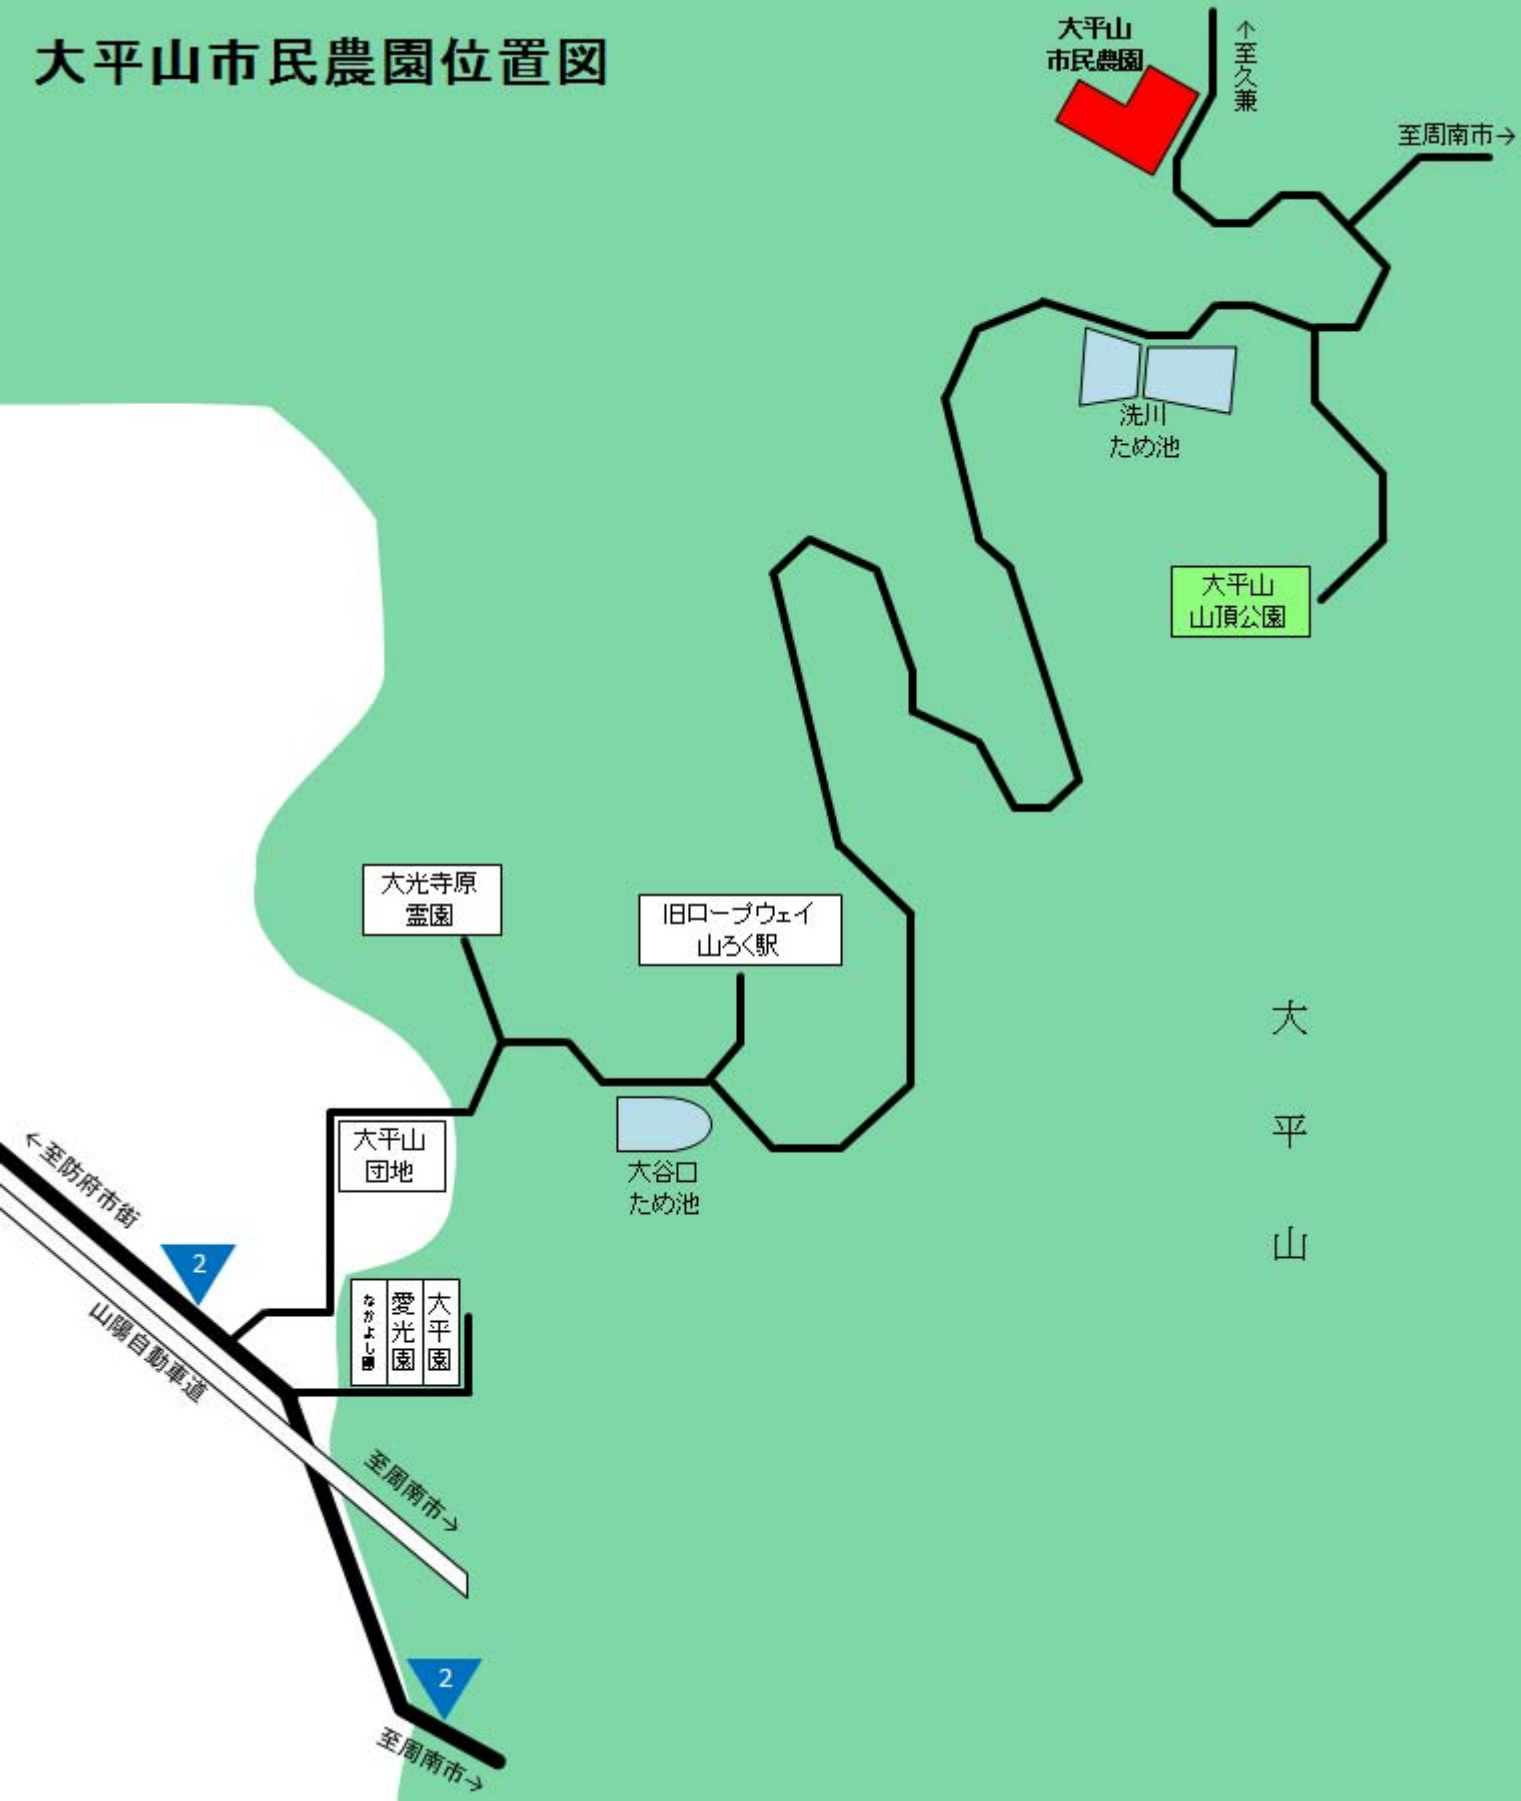

大平山市民農園位置図

大平山市民農園

↑至久兼

至周南市→

洗川
ため池

大平山
山頂公園

大光寺原
霊園

旧ロープウェイ
山ろく駅

大谷口
ため池

大平山
団地

大平園
愛光園
ながよし園

←至防府市街

2

山陽自動車道

至周南市→

2

至周南市→

大
平
山